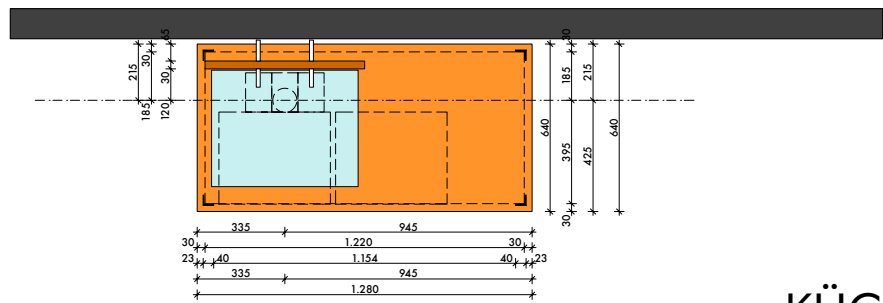

RAINER GERING MÖBEL

3 REGALE

- 1 x 440 x 2320
- 2 x 360 x 360
- 2 x 360 x 306
- 2 x 360 x 50
- 4 x 360 x 152
- 4 x 360 x 180

BANK

1 x 1280 x 640
3 x 1220 x 580

KÜCHE

DUSCHE

REGAL TI

HÄNGENDES REGAL

Artikel: fischer-Zykon-Einschlaganker FZEA
Typ: FZEA 12x40 M10
Art.-Nr.: 60695
Produktbild:
Hinweis: Hinweis nicht vorhanden.

Technische Daten:
Bohrerdurchmesser 12 mm
Verankerungstiefe 40 mm
Innengewinde M 10
Einschraubtiefe min. 13 mm
Einschraubtiefe max. 19 mm
Verpackung / Stück 100
Lastklasse 1,5 kN