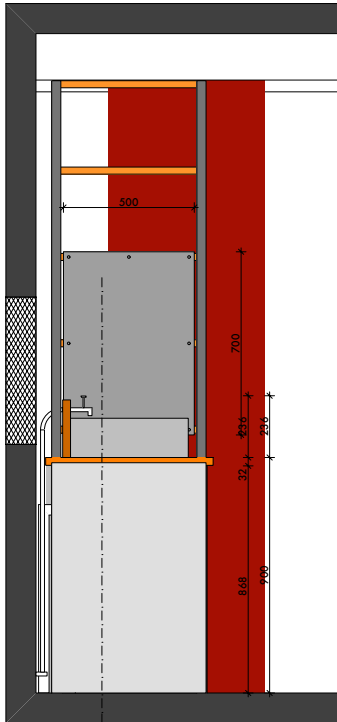

RAINER GERING MÖBEL

3 REGALE

- 1 x 440 x 2320
- 2 x 360 x 360
- 2 x 360 x 306
- 2 x 360 x 50
- 4 x 360 x 152
- 4 x 360 x 180

BANK

1 x 1280 x 640
3 x 1220 x 580

KÜCHE

DUSCHE

REGAL TI

HÄNGENDES REGAL

Artikel: fischer-Zykon-Einschlaganker FZEA
Typ: FZEA 12x40 M10
Art.-Nr.: 60695
Produktbild:
Hinweis: Hinweis nicht vorhanden.

Technische Daten:
Bohrerdurchmesser 12 mm
Verankerungstiefe 40 mm
Innengewinde M 10
Einschraubtiefe min. 13 mm
Einschraubtiefe max. 19 mm
Verpackung / Stück 100
Lastklasse 1,5 kN