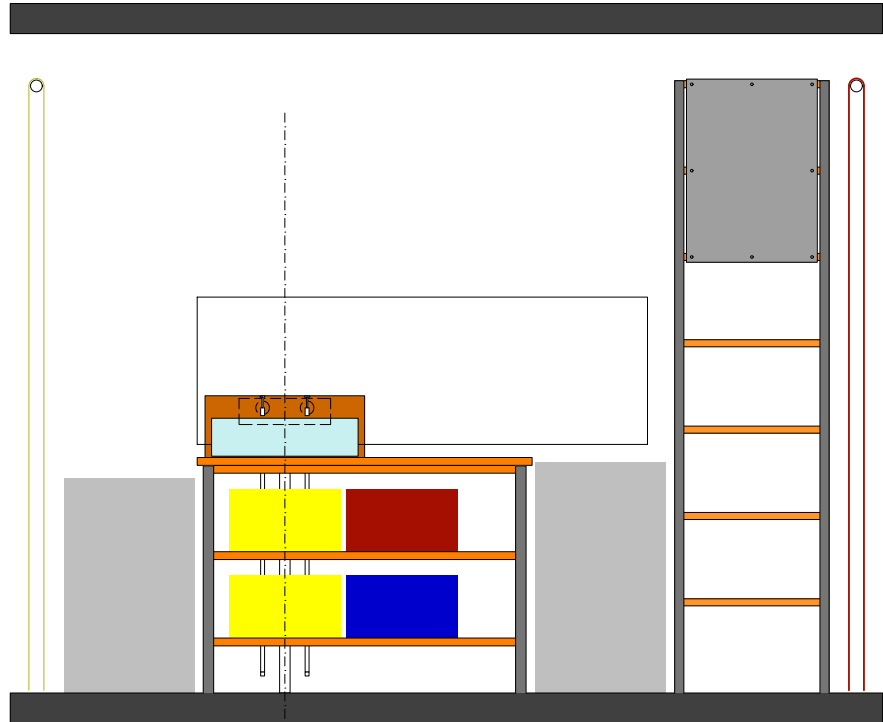

RAINER GERING MÖBEL

3 REGALE

- 1 x 440 x 2320
- 2 x 360 x 360
- 2 x 360 x 306
- 2 x 360 x 50
- 4 x 360 x 152
- 4 x 360 x 180

BANK

1 x 1280 x 640
3 x 1220 x 580

KÜCHE

DUSCHE

REGAL TI

HÄNGENDES REGAL

Artikel: fischer-Zykon-Einschlaganker FZEA
Typ: FZEA 12x40 M10
Art.-Nr.: 60695
Produktbild:
Hinweis: Hinweis nicht vorhanden.

Technische Daten:
Bohrerdurchmesser 12 mm
Verankerungstiefe 40 mm
Innengewinde M 10
Einschraubtiefe min. 13 mm
Einschraubtiefe max. 19 mm
Verpackung / Stück 100
Lastklasse 1,5 kN