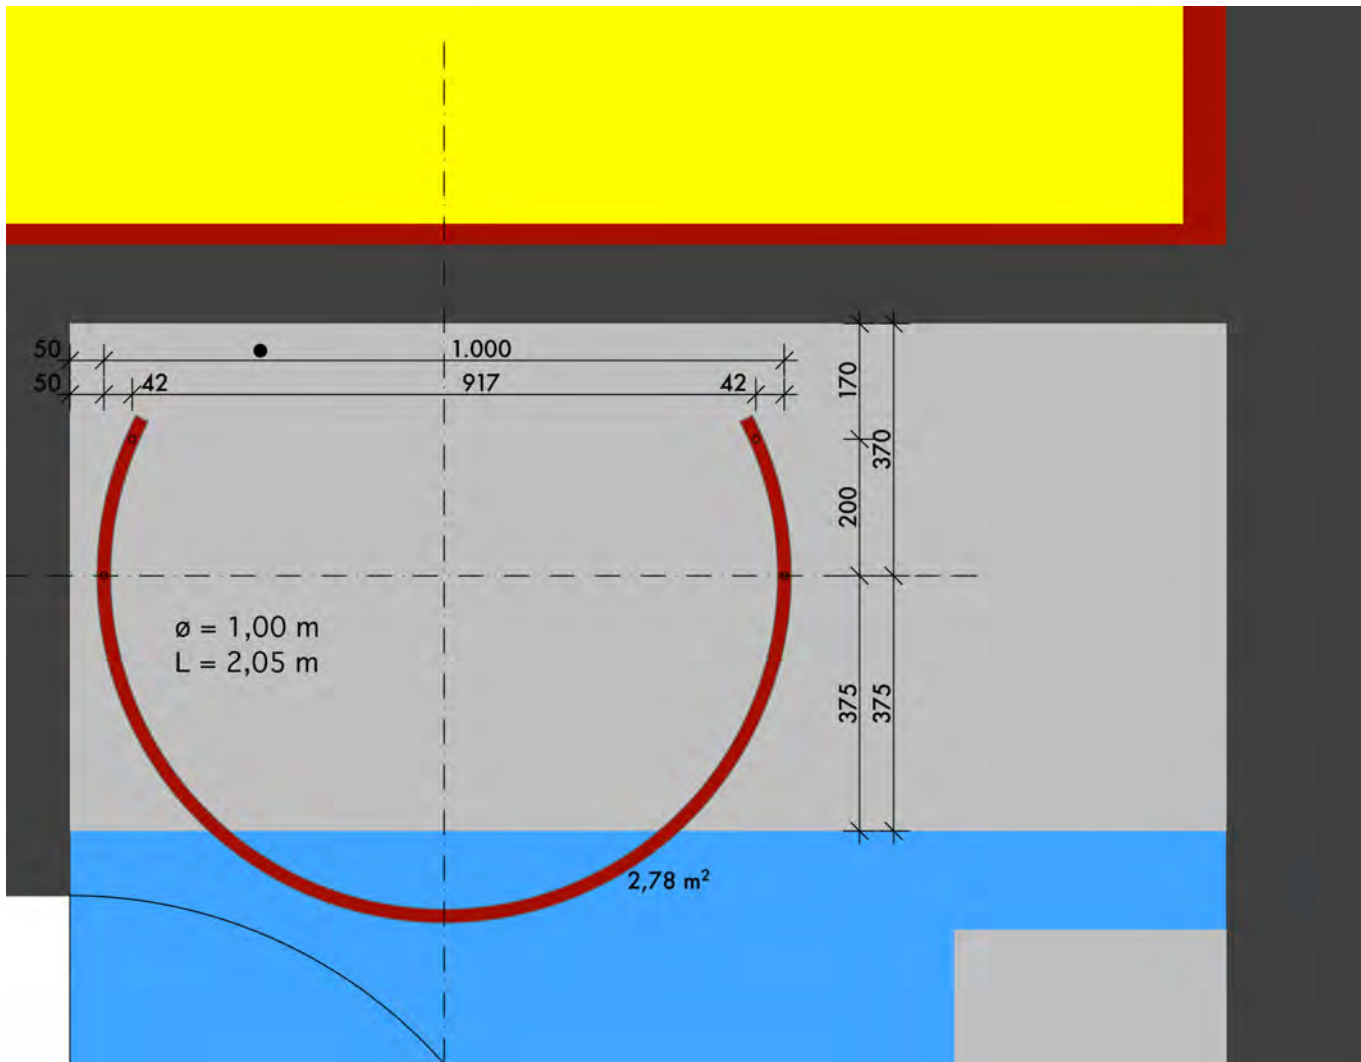

RAINER GERING MÖBEL

3 REGALE

- 1 x 440 x 2320
- 2 x 360 x 360
- 2 x 360 x 306
- 2 x 360 x 50
- 4 x 360 x 152
- 4 x 360 x 180

BANK

1 x 1280 x 640
3 x 1220 x 580

KÜCHE

DUSCHE

REGAL TI

HÄNGENDES REGAL

Artikel: fischer-Zykon-Einschlaganker FZEA
Typ: FZEA 12x40 M10
Art.-Nr.: 60695
Produktbild:
Hinweis: Hinweis nicht vorhanden.

Technische Daten:
Bohrerdurchmesser 12 mm
Verankerungstiefe 40 mm
Innengewinde M 10
Einschraubtiefe min. 13 mm
Einschraubtiefe max. 19 mm
Verpackung / Stück 100
Lastklasse 1,5 kN