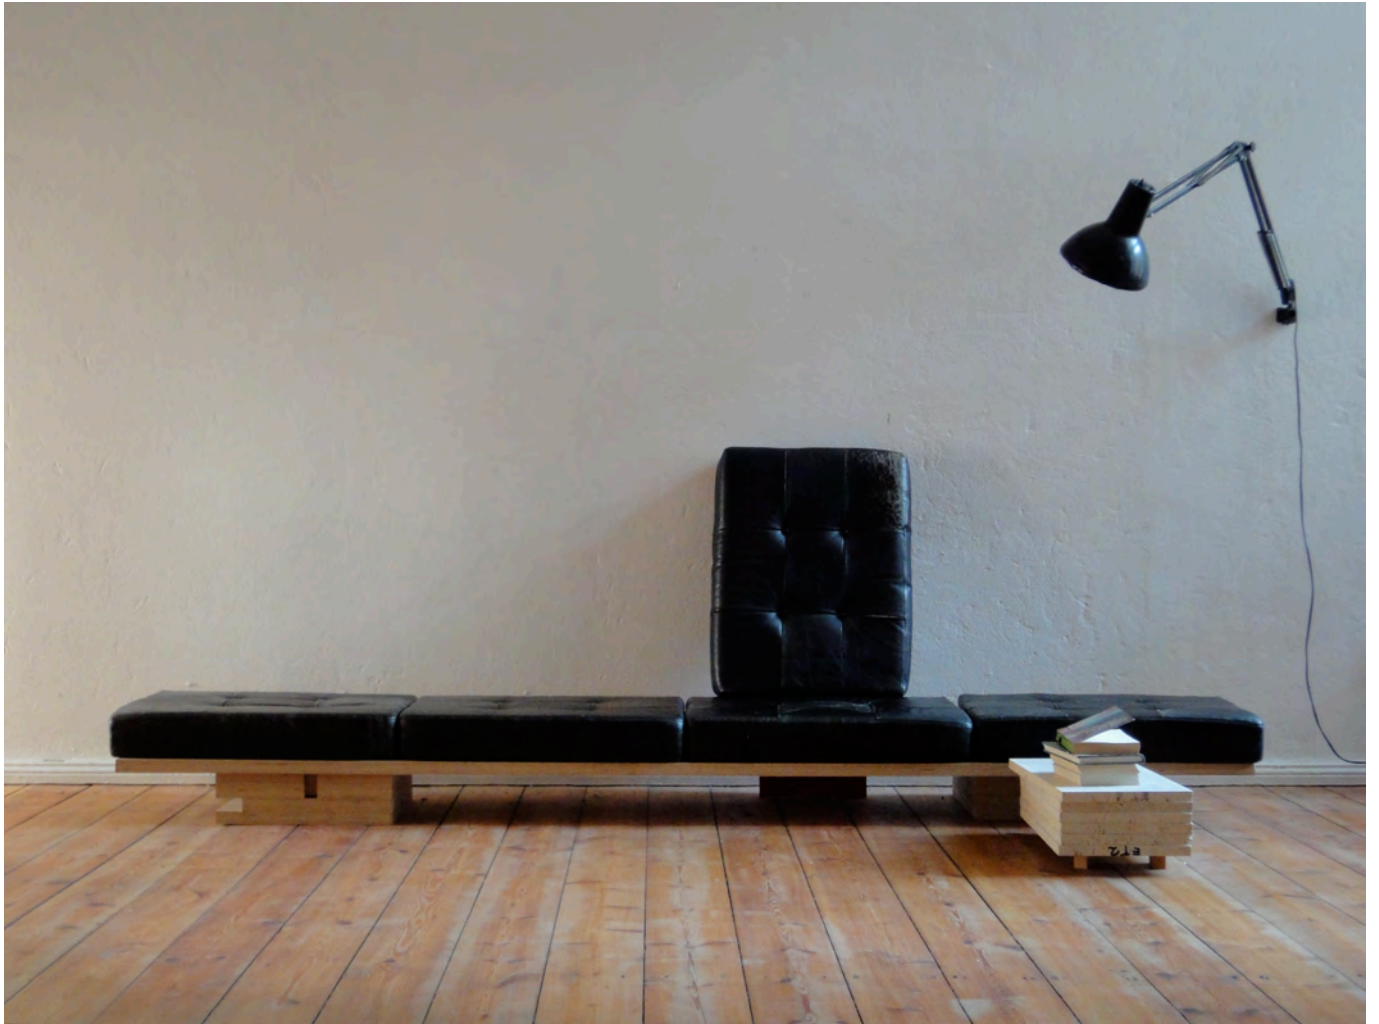

RAINER GERING MÖBEL

3 REGALE

- 1 x 440 x 2320
- 2 x 360 x 360
- 2 x 360 x 306
- 2 x 360 x 50
- 4 x 360 x 152
- 4 x 360 x 180

BANK

1 x 1280 x 640
3 x 1220 x 580

KÜCHE

DUSCHE

REGAL TI

HÄNGENDES REGAL

Artikel: fischer-Zykon-Einschlaganker FZEA
Typ: FZEA 12x40 M10
Art.-Nr.: 60695
Produktbild:
Hinweis: Hinweis nicht vorhanden.

Technische Daten:
Bohrerdurchmesser 12 mm
Verankerungstiefe 40 mm
Innengewinde M 10
Einschraubtiefe min. 13 mm
Einschraubtiefe max. 19 mm
Verpackung / Stück 100
Lastklasse 1,5 kN