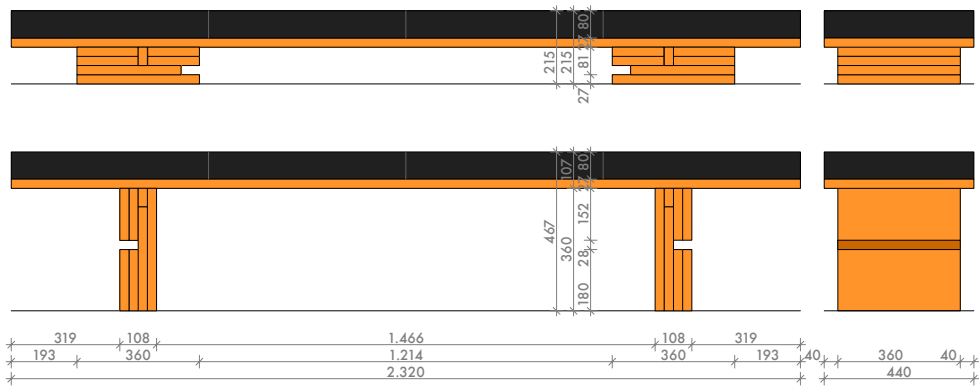

RAINER GERING MÖBEL

3 REGALE

- 1 x 440 x 2320
- 2 x 360 x 360
- 2 x 360 x 306
- 2 x 360 x 50
- 4 x 360 x 152
- 4 x 360 x 180

BANK

1 x 1280 x 640
3 x 1220 x 580

KÜCHE

DUSCHE

REGAL TI

HÄNGENDES REGAL

Artikel: fischer-Zykon-Einschlaganker FZEA
Typ: FZEA 12x40 M10
Art.-Nr.: 60695
Produktbild:
Hinweis: Hinweis nicht vorhanden.

Technische Daten:
Bohrerdurchmesser 12 mm
Verankerungstiefe 40 mm
Innengewinde M 10
Einschraubtiefe min. 13 mm
Einschraubtiefe max. 19 mm
Verpackung / Stück 100
Lastklasse 1,5 kN